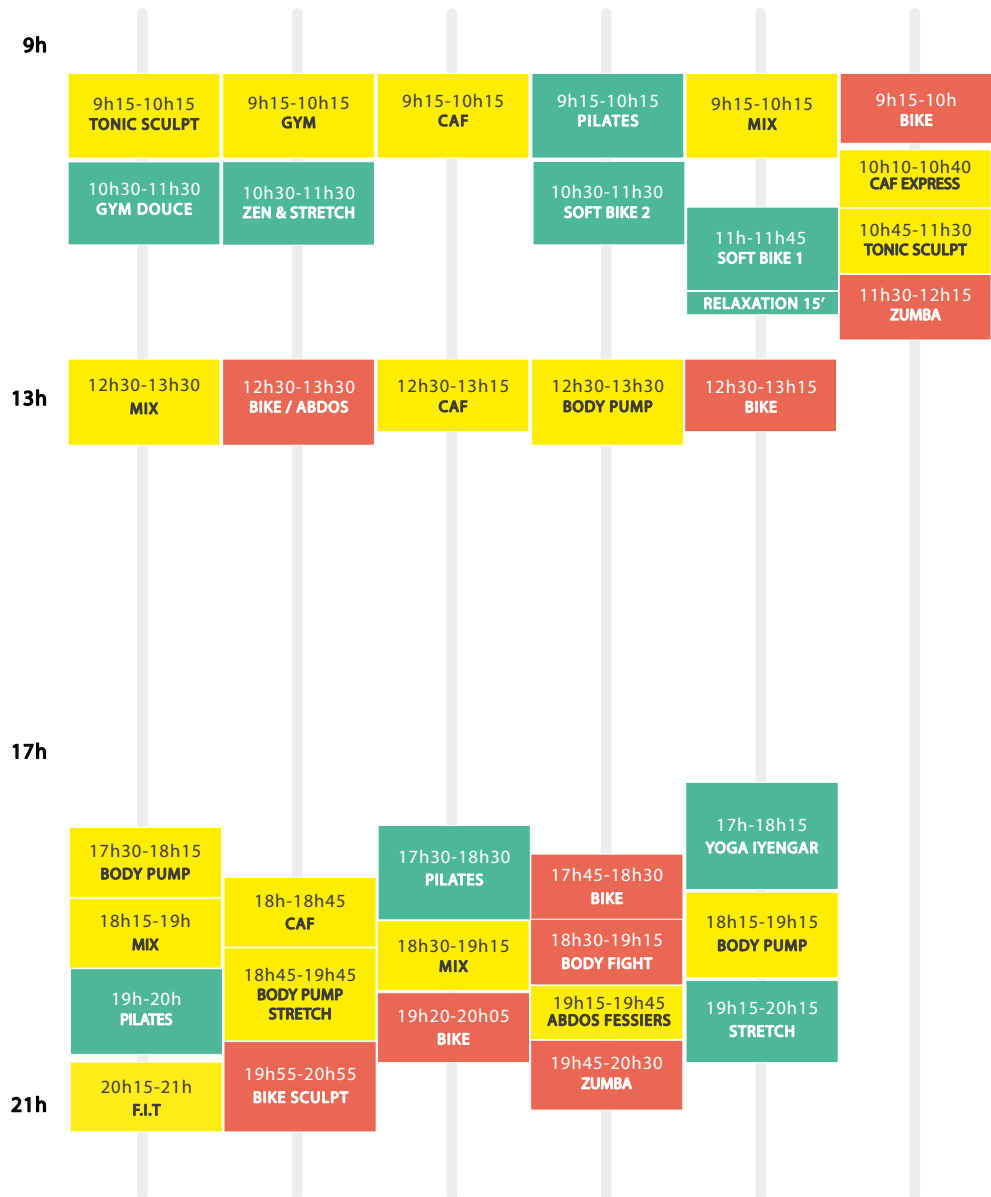

# SALLE 1

Lundi	Mardi	Mercredi	Jeudi	Vendredi	Samedi
-------	-------	----------	-------	----------	--------

Ouverture le dimanche 1er Novembre de 10h à 13h.

# SALLE 2

Lundi	Mardi	Mercredi	Jeudi	Vendredi	Samedi
-------	-------	----------	-------	----------	--------

# PISCINE

Lundi	Mardi	Mercredi	Jeudi	Vendredi	Samedi
-------	-------	----------	-------	----------	--------

## Planning

- Aqua 
- Cardio 
- Renfo 
- Bien-être 
- Studio 

**TOUSSAINT  
2020**

Du 19 Octobre au 1<sup>er</sup> Novembre  
Ouvert le dimanche 1<sup>er</sup> Novembre

Du lundi au vendredi de 9h à 21h - Samedi de 9h à 19h - Dimanche de 10h à 13h.