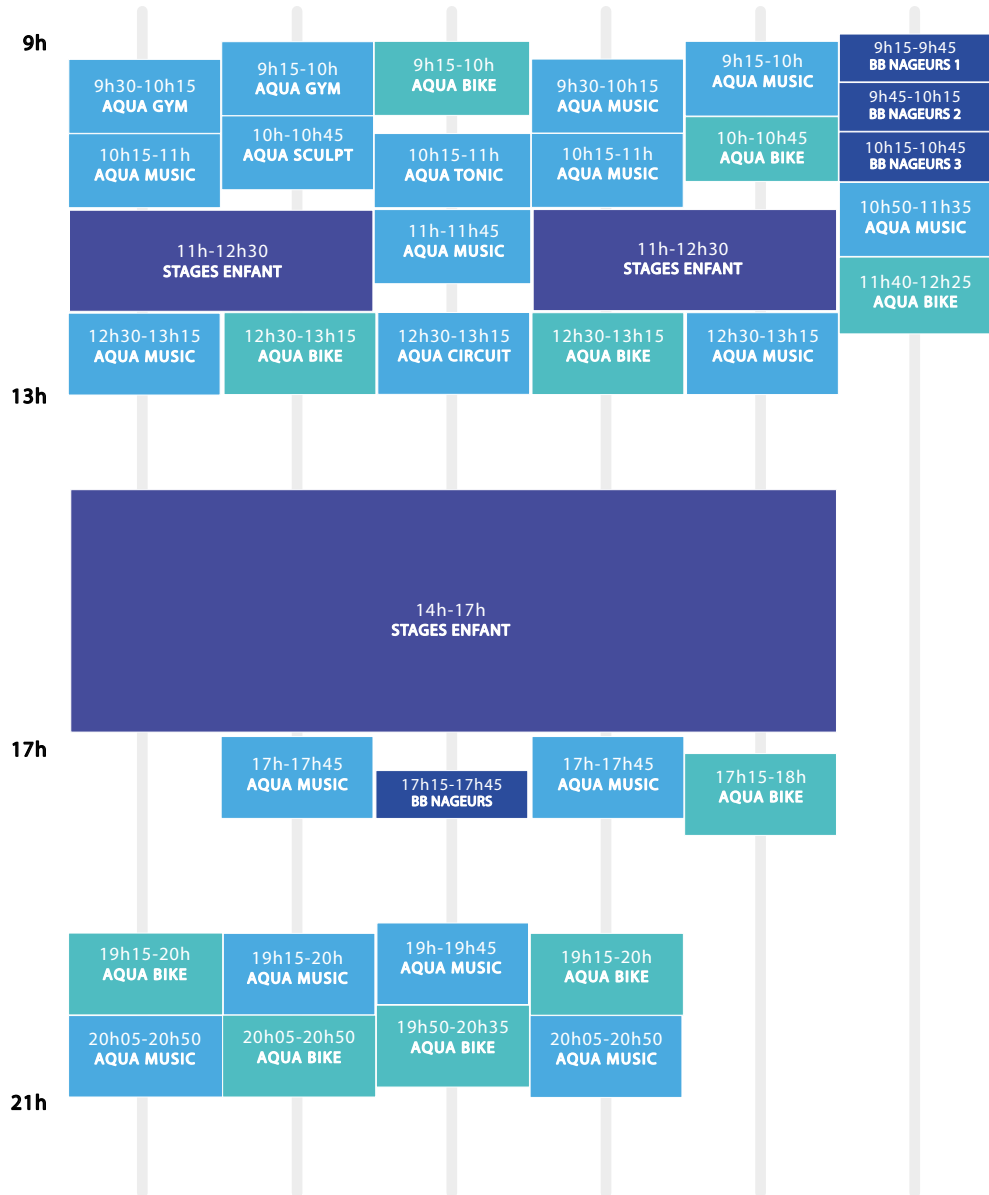

# SALLE 1

Lundi	Mardi	Mercredi	Jeudi	Vendredi	Samedi
-------	-------	----------	-------	----------	--------

Ouverture le dimanche 1er Novembre de 10h à 13h.

# SALLE 2

Lundi	Mardi	Mercredi	Jeudi	Vendredi	Samedi
-------	-------	----------	-------	----------	--------

# PISCINE

Lundi	Mardi	Mercredi	Jeudi	Vendredi	Samedi
-------	-------	----------	-------	----------	--------

## Planning

- Aqua 
- Cardio 
- Renfo 
- Bien-être 
- Studio 

**TOUSSAINT  
2020**

Du 19 Octobre au 1<sup>er</sup> Novembre  
Ouvert le dimanche 1<sup>er</sup> Novembre

Du lundi au vendredi de 9h à 21h - Samedi de 9h à 19h - Dimanche de 10h à 13h.