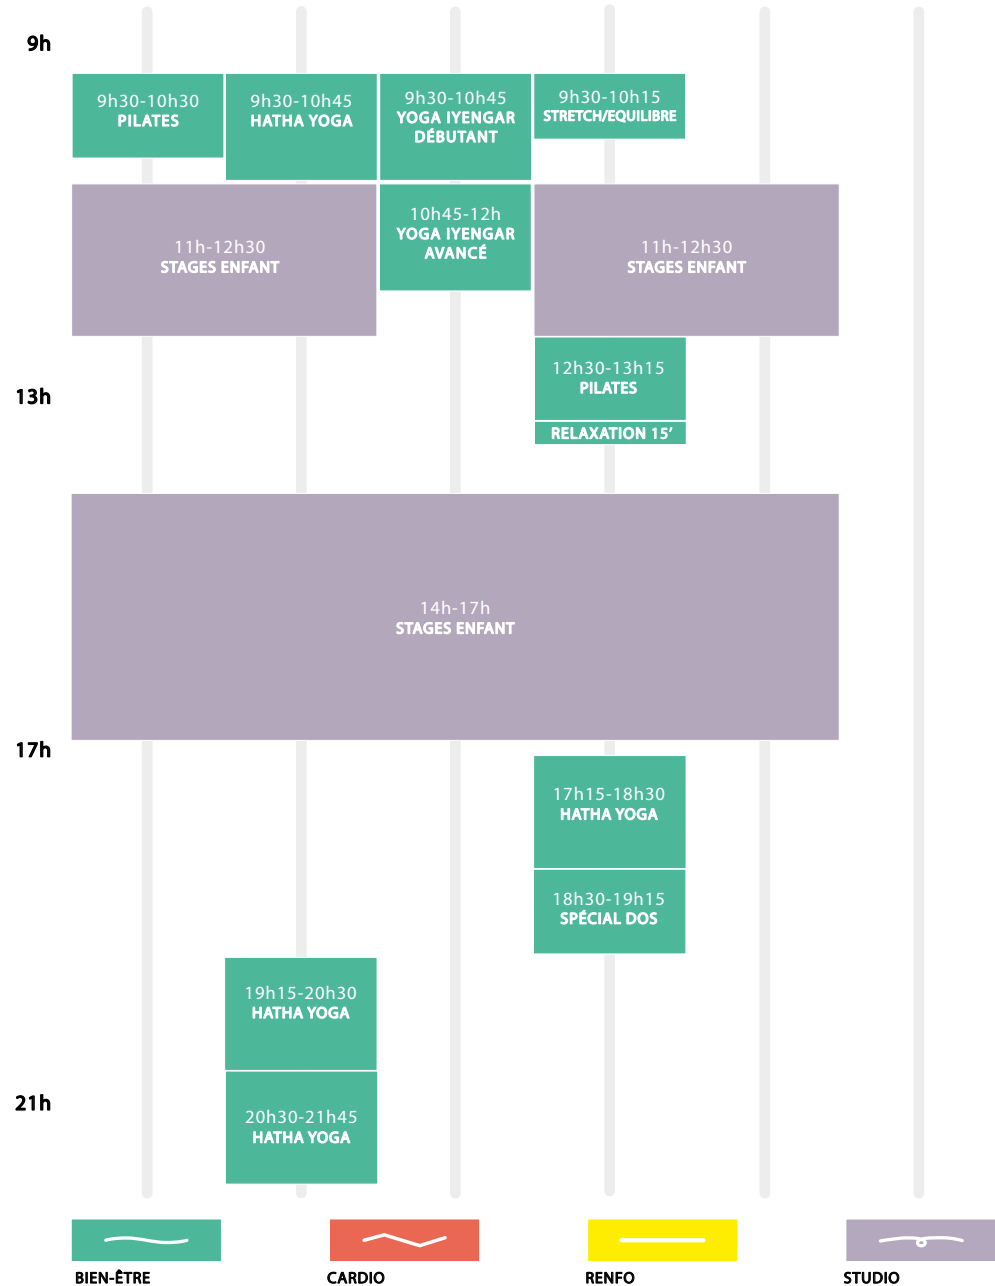

# SALLE 1

Lundi	Mardi	Mercredi	Jeudi	Vendredi	Samedi
-------	-------	----------	-------	----------	--------

Ouverture le dimanche 1er Novembre de 10h à 13h.

# SALLE 2

Lundi	Mardi	Mercredi	Jeudi	Vendredi	Samedi
-------	-------	----------	-------	----------	--------

# PISCINE

Lundi	Mardi	Mercredi	Jeudi	Vendredi	Samedi
-------	-------	----------	-------	----------	--------

## Planning

- Aqua 
- Cardio 
- Renfo 
- Bien-être 
- Studio 

**TOUSSAINT  
2020**

Du 19 Octobre au 1<sup>er</sup> Novembre  
Ouvert le dimanche 1<sup>er</sup> Novembre

Du lundi au vendredi de 9h à 21h - Samedi de 9h à 19h - Dimanche de 10h à 13h.