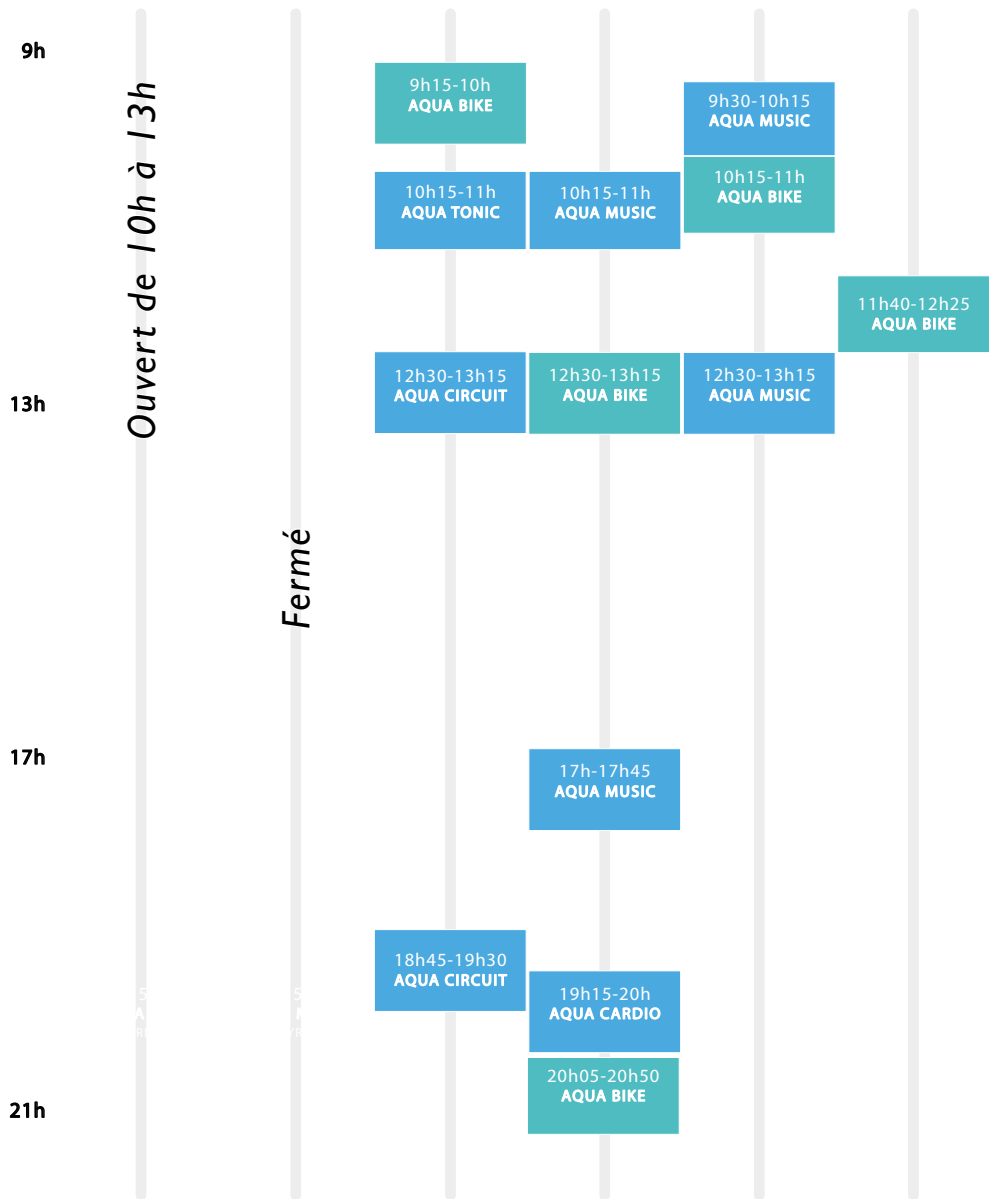

 **PISCINE**

Lundi	Mardi	Mercredi	Jeudi	Vendredi	Samedi
-------	-------	----------	-------	----------	--------

**PLANNING**

**Gymnasia**  
les experts forme & santé

- Aqua 
- Cardio 
- Renfo 
- Bien-être 
- Studio 

**2018.19 NOËL**

Ouvert les 24 et 31 Décembre de 10h à 13h (Accès Salle)  
Fermé le 25 Déc. & 1 Janvier

 **SALLE 2**

Lundi	Mardi	Mercredi	Jeudi	Vendredi	Samedi
-------	-------	----------	-------	----------	--------

 **SALLE 1**

Lundi	Mardi	Mercredi	Jeudi	Vendredi	Samedi
-------	-------	----------	-------	----------	--------