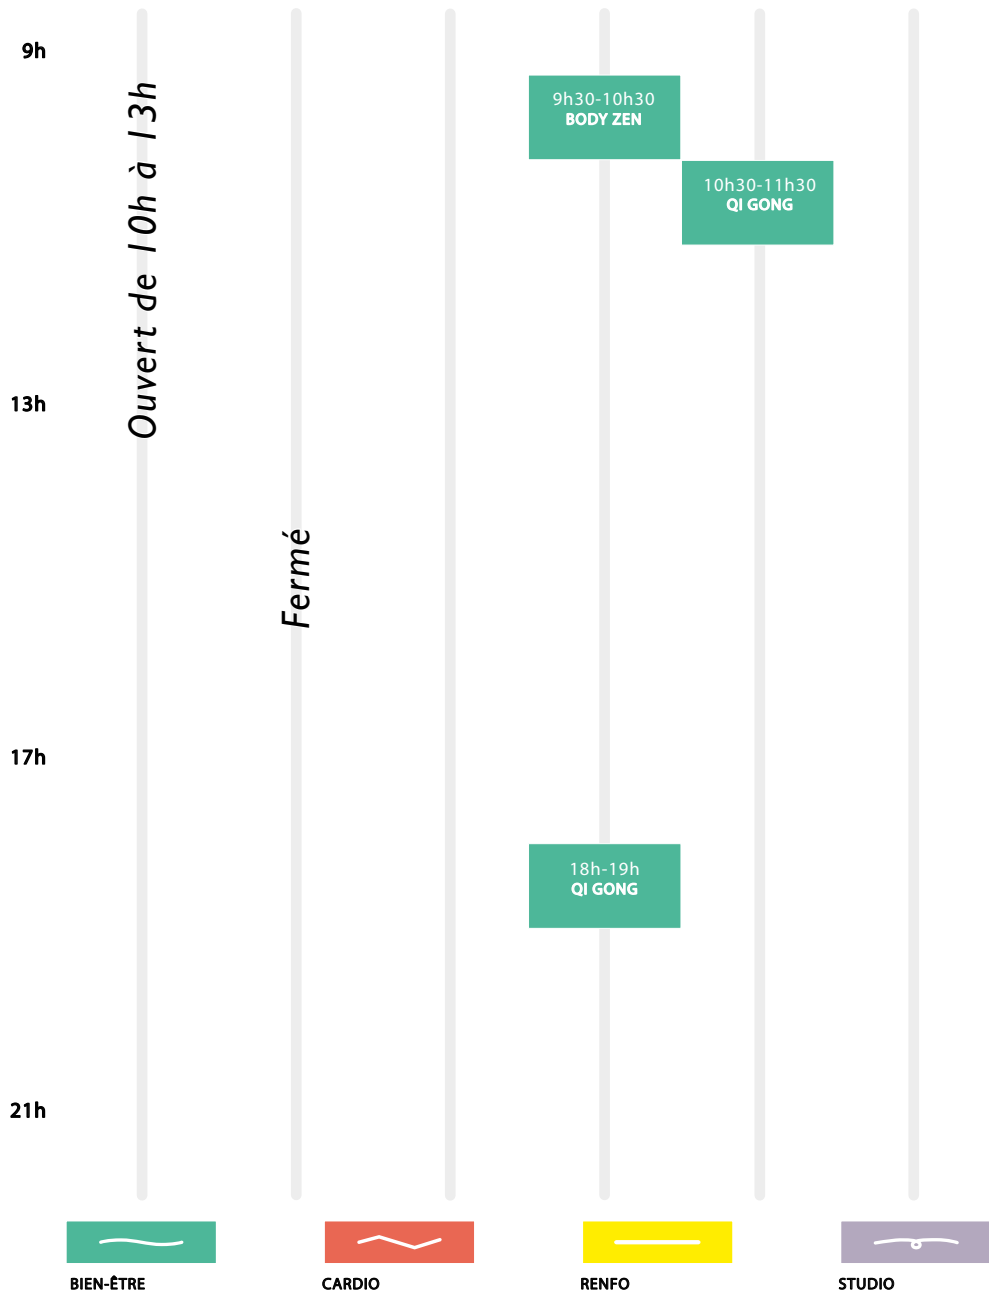

 **PISCINE**

Lundi	Mardi	Mercredi	Jeudi	Vendredi	Samedi
-------	-------	----------	-------	----------	--------

**PLANNING**

**Gymnasia**  
les experts forme & santé

- Aqua 
- Cardio 
- Renfo 
- Bien-être 
- Studio 

**2018.19 NOËL**

Ouvert les 24 et 31 Décembre de 10h à 13h (Accès Salle)  
Fermé le 25 Déc. & 1 Janvier

 **SALLE 2**

Lundi	Mardi	Mercredi	Jeudi	Vendredi	Samedi
-------	-------	----------	-------	----------	--------

 **SALLE 1**

Lundi	Mardi	Mercredi	Jeudi	Vendredi	Samedi
-------	-------	----------	-------	----------	--------